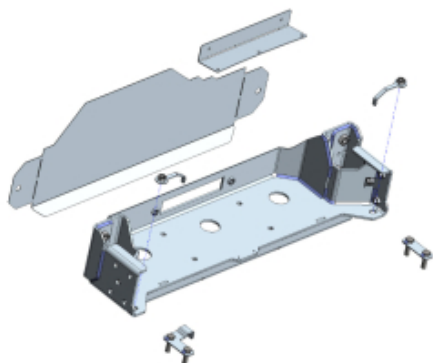

FRANCHISSEMENT & OUTILLAGE

TREUILLAGE

KITS DE MONTAGE ET FIXATION

PLATINE TREUIL POUR IVECO DAILY 4X4 (A PARTIR DE 2019) SANS TREUIL

Support de treuil intégré au pare chocs d'origine pour Iveco Daily 4x4 (modèles dès 2019) La platine treuil Iveco Daily 4x4 est spécialement conçue pour intégrer un treuil dans le pare-chocs d'origine, de façon discrète et sécurisée. Cette platine de type permet une installation robuste, sans compromettre les performances tout-terrain de votre véhicule. Important : Incompatible avec les Iveco Daily équipés d'airbags et/ou d'un système de freinage d'urgence. Respect obligatoire des...

Informations Techniques :

La platine est livrée sans treuil, sans prolongateur de levier de débrayage et sans support de prise électrique. Ces accessoires doivent être choisis en fonction du modèle de treuil installé. Contenu du kit Platine treuil Iveco Daily 4x4 (à partir de 2019) Visserie complète Traitement anti-corrosion (KTL + poudre) Homologation TÜV incluse Infos techniques Couleur : Noir RAL9005 satiné Compatibilité : Iveco Daily 4x4 dès 2019 Montage : vissé, nécessite adaptation selon le treuil...

Référence : 9520NW

Prix : **1 749,00 € TTC/PIECE**

EQUIPEMENT INTÉRIEUR & EXTÉRIEUR

ELARGISSEURS D'AILES

ELARGISSEURS D'AILES SOUPLES (2CM) UNIVERSELS - JEU DE 4 X 1.5 METRES

Se fixe directement sur l'aile, élargit de 2 cm par rapport à la carrosserie. Elargisseur d'aile en Profil caoutchouc incassable. Fixation sans vis et sans perçage. S'adapte à la plupart des véhicules, remorques. jeu de 4 élargisseurs d'ailes prédécoupés en 1.5 m de long