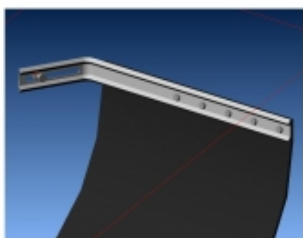

EQUIPEMENTS POUR IVECO DAILY 4X4 2019+

KIT DE MONTAGE BAVETTES

Vendu à la paire. Kit complet pour réaliser avec facilité la fixation sur le véhicule de 2 bavettes grâce à deux équerres zinguées. Kit livré complet avec visserie et notice.

Référence : ACBA113

Prix : 26,00 € TTC/PAIRE