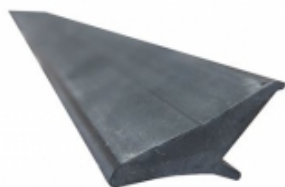

## ELARGISSEURS D'AILES

**EQUIPEMENTS POUR OPEL VIVARO****ELARGISSEURS D'AILES SOUPLES (2CM)  
UNIVERSELS - JEU DE 4 X 1.5 METRES**

Se fixe directement sur l'aile, élargit de 2 cm par rapport à la carrosserie. Elargisseur d'aile en Profil caoutchouc incassable. Fixation sans vis et sans perçage. S'adapte à la plupart des véhicules, remorques. jeu de 4 élargisseurs d'ailes prédécoupés en 1.5 m de long