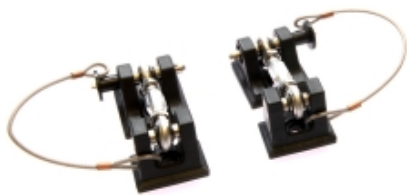

EQUIPEMENTS POUR JEEP CHEROKEE KL 2014+

PARE-CHOCS & PROTECTIONS

PARE-CHOCS & ACCESSOIRES

ACCESSOIRES PARE-CHOCS

KIT ATTACHE-CAPOT REGLABLE POUR JEEP WRANGLER JL

KIT ATTACHE-CAPOT REGLABLE POUR JEEP WRANGLER JL

Référence : JL-190001-K

Prix : 207,00 € TTC/KIT