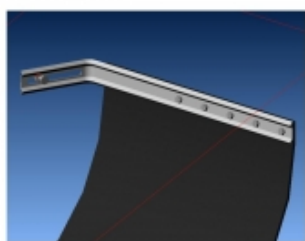

KIT DE MONTAGE BAVETTES

Vendu à la paire. Kit complet pour réaliser avec facilité la fixation sur le véhicule de 2 bavettes grâce à deux équerres zinguées. Kit livré complet avec visserie et notice.

Référence : ACBA113

Prix : 26,00 € TTC/PAIRE