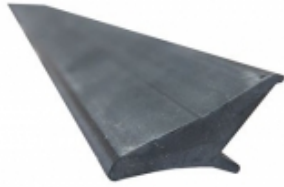

EQUIPEMENTS POUR CITROEN C-CROSSER 07-

**ELARGISSEURS D'AILES SOUPLES (2CM)
UNIVERSELS - JEU DE 4 X 1.5 METRES**

Se fixe directement sur l'aile, élargit de 2 cm par rapport à la carrosserie. Elargisseur d'aile en Profil caoutchouc incassable. Fixation sans vis et sans perçage. S'adapte à la plupart des véhicules, remorques. jeu de 4 élargisseurs d'ailes prédécoupés en 1.5 m de long

Référence : 13-1900
Prix : **69,00 € TTC/KIT**