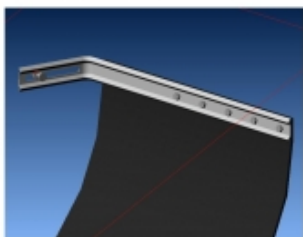

KIT DE MONTAGE BAVETTES

Vendu à la paire. Kit complet pour réaliser avec facilité la fixation sur le véhicule de 2 bavettes grâce à deux équerres zinguées. Kit livré complet avec visserie et notice.

Référence : ACBA113
Prix : 26,00 € TTC/PAIRE