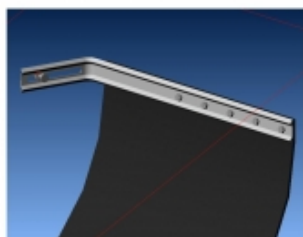

KIT DE MONTAGE BAVETTES

Vendu à la paire. Kit complet pour réaliser avec facilité la fixation sur le véhicule de 2 bavettes grâce à deux équerres zinguées. Kit livré complet avec visserie et notice.

Référence : ACBA113
Prix : 26,00 € TTC/PAIRE