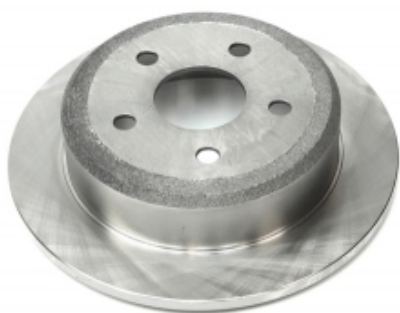

DISQUE de FREIN Arrière

Diamètre 288mm

Référence : MRD-2T64
Prix : 49,03 € TTC/PIECE