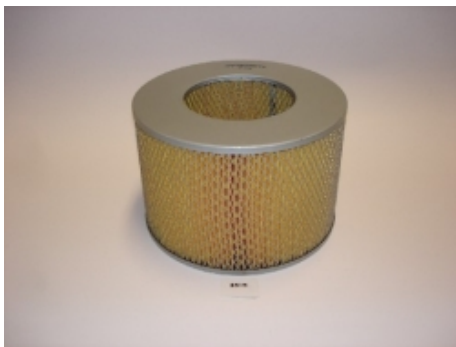

FILTRATION

FILTRES À AIR / CARBURANT / HUILE