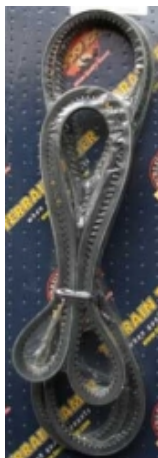

Référence : MWC-2846
Prix : 33,77 € TTC/PIECE

Photo non Contractuelle

DISQUE de FREIN Avant

Diamètre 279mm

Référence : MFD-2820
Prix : 83,12 € TTC/PIECE

EQUIPEMENTS POUR SUZUKI / SANTANA SX4 2006-

MACHOIRES de FREIN

Référence : MBS-2817
Prix : 69,60 € TTC/PIECE

PLAQUETTES de FREIN Avant

Longueur 131mm

Référence : MFP-2801
Prix : 35,60 € TTC/PIECE

PLAQUETTES de FREIN Avant

Longueur 137mm

Référence : MFP-2819
Prix : 41,29 € TTC/PIECE

PIÈCES MOTEUR

COURROIE ACCESSOIRE

EQUIPEMENTS POUR SUZUKI / SANTANA SX4 2006-

COURROIE Poly-V

2,0DDis

Référence : **MPB-5107**

Prix : **40,00 € TTC/PIECE**

COURROIE Poly-V