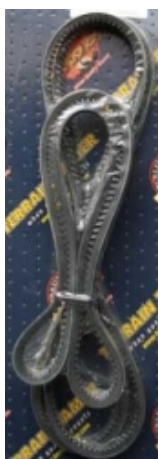

PIÈCES MOTEUR

COURROIE ACCESSOIRE

EQUIPEMENTS POUR SUZUKI / SANTANA SX4 2006-

COURROIE Poly-V

2,0DDis

Référence : **MPB-5107**

Prix : **40,00 € TTC/PIECE**

COURROIE Poly-V