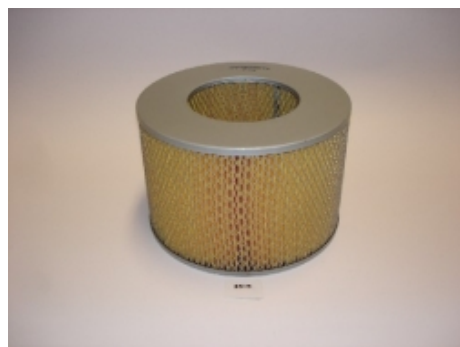

EQUIPEMENTS POUR SUZUKI / SANTANA SX4 2006-

FILTRE à AIR

1,6DDiS

Référence : MAF-3826
Prix : 12,51 € TTC/PIECE