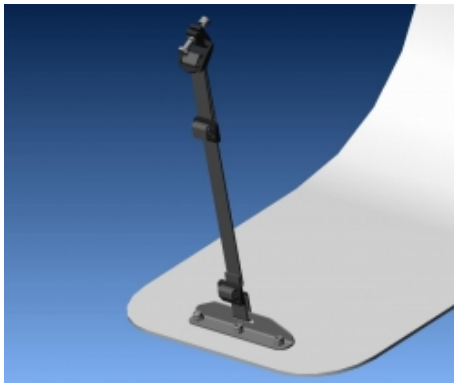

EQUIPEMENTS POUR SUZUKI / SANTANA SX4 2006-

KIT SANGLES MONTAGE BAVETTES

Vendu à la paire. Kit de sangles grises permettant de relever à volonté les bavettes de votre véhicule. Kit complet pour une paire de bavette : Cames à griffe, sangle, équerres de renfort, visserie, notice.

Référence : ACBA112

Prix : **26,00 € TTC/PAIRE**

PIÈCES RECHANGE & ENTRETIEN

BALAI D'ESSUIE-GLACE

BALAI D'ESSUIE GLACE

350mm

Références :

JSS-X35C - BALAI D'ESSUIE GLACE 350mm DENSO

Prix : 11,10 € TTC/PIECE