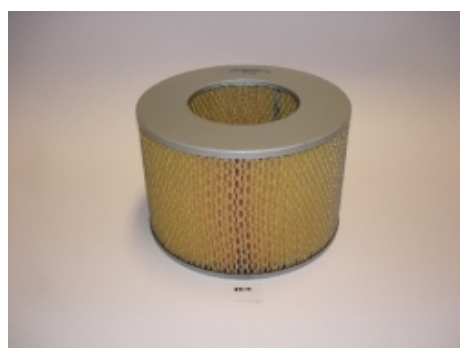

FILTRE à AIR

1,6VVT

Référence : MAF-3828
Prix : 9,60 € TTC/PIECE