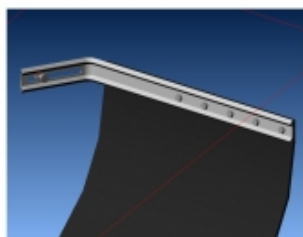

KIT DE MONTAGE BAVETTES

Vendu à la paire. Kit complet pour réaliser avec facilité la fixation sur le véhicule de 2 bavettes grâce à deux équerres zinguées. Kit livré complet avec visserie et notice.

Référence : ACBA113

Prix : **26,00 € TTC/PAIRE**