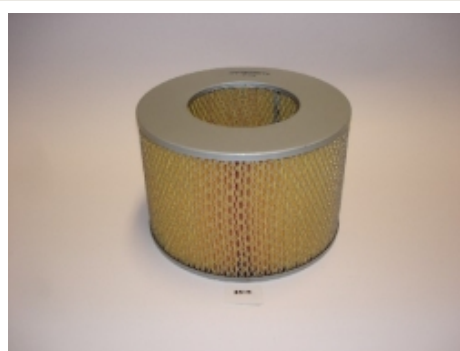

Référence : MRD-8814

Prix : **26,22 € TTC/PIECE**

FILTRATION

FILTRES À AIR / CARBURANT / HUILE

EQUIPEMENTS POUR SUZUKI / SANTANA SX4 2006-

FILTRE à AIR

1,6DDiS

Référence : MAF-3826
Prix : 12,51 € TTC/PIECE