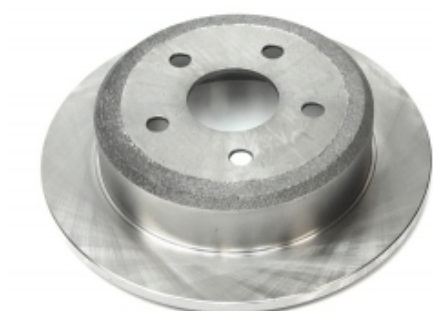

Référence : MFF-3S03

Prix : 23,14 € TTC/PIECE

FILTRE à HUILE

Référence : MOF-3E02
Prix : 7,40 € TTC/PIECE

FREINAGE

FREINAGE STANDARD

DISQUE de FREIN Arrière

A partir de 02/2006 - 5 trous - Diamètre 307mm - Ventilé

Référence : MRD-2S12
Prix : 100,96 € TTC/PIECE

DISQUE de FREIN Arrière

A partir de 02/2006 - 5 trous - Diamètre 299mm - Non ventilé

Référence : MRD-2S13
Prix : 97,57 € TTC/PIECE

EQUIPEMENTS POUR SSANG YONG / DAEWOO KYRON 200XDI-2005- *TSO