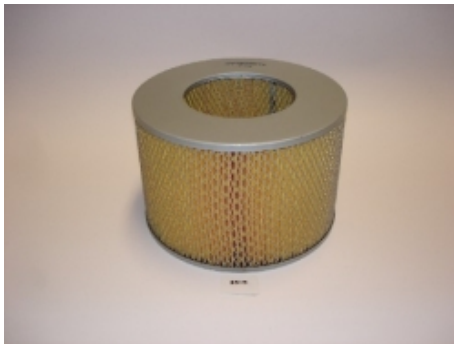

EQUIPEMENTS POUR SSANG YONG / DAEWOO KYRON 200XDI-2005- *TSO

BALAI D'ESSUIE GLACE 550mm DENSO

Avant - 550mm

Informations Techniques :

Cet article se monte sur les modèles suivants : - CHEVROLET Europe Captiva 11/06- L07 (Côté conducteur) - HYUNDAI Santa-Fé 00-06 SM81 / SC81 (Avant - 550mm) - HYUNDAI Santa-Fé II 06- SH81 / SW81 (Avant - 550mm) - HYUNDAI Terracan 01- NM81 (Avant - 550mm) - HYUNDAI Tucson 04- JN81 (Avant Gauche - 560mm) - KIA Sportage II 04- JE55# (Avant Gauche - 550mm) - LAND ROVER Discovery III 04-09 (Avant - 550mm) - LAND ROVER Discovery IV 09- (Avant - 550mm) - LAND ROVER Freelander I 96-06 (Côté Conducteur -...

Référence : JSS-X55C

Prix : 20,64 € TTC/PIECE

FILTRATION

FILTRES À AIR / CARBURANT / HUILE

FILTRE à AIR

Référence : MAF-3S01

Prix : 19,10 € TTC/PIECE