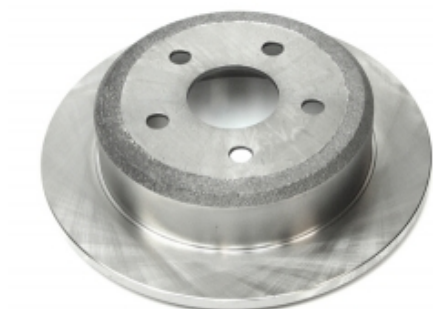

Référence : MFF-3S03

Prix : 23,14 € TTC/PIECE

FILTRE à HUILE

Référence : MOF-3E02
Prix : 7,40 € TTC/PIECE

FREINAGE

FREINAGE STANDARD

DISQUE de FREIN Arrière

A partir de 02/2006 - 5 trous - Diamètre 307mm - Ventilé

Référence : MRD-2S12
Prix : 100,96 € TTC/PIECE

DISQUE de FREIN Arrière

A partir de 02/2006 - 5 trous - Diamètre 299mm - Non ventilé

Référence : MRD-2S13
Prix : 97,57 € TTC/PIECE

EQUIPEMENTS POUR SSANG YONG / DAEWOO KYRON 200XDI-2005- *TSO