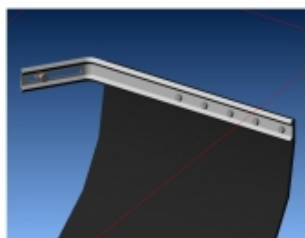

EQUIPEMENTS POUR SSANG YONG / DAEWOO KYRON 200XDI-2005- *TSO

KIT DE MONTAGE BAVETTES

Vendu à la paire. Kit complet pour réaliser avec facilité la fixation sur le véhicule de 2 bavettes grâce à deux équerres zinguées. Kit livré complet avec visserie et notice.

Référence : ACBA113

Prix : **26,00 € TTC/PAIRE**