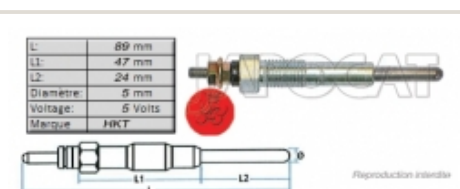

BOUGIE de PRECHAUFFAGE 5 volts HKT

Référence : MGP-6991H
Prix : 17,63 € TTC/PIECE

EMBRAYAGE