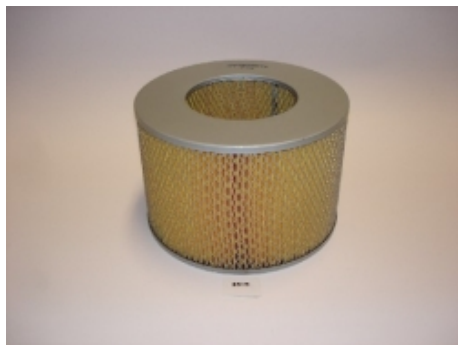

FILTRE à AIR

Rond

Référence : MAF-3I08
Prix : 14,84 € TTC/PIECE