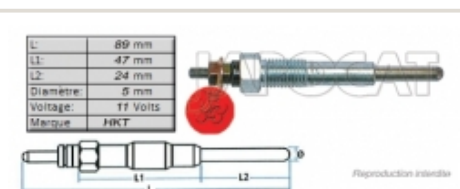

BOUGIE DE PRÉCHAUFFAGE

BOUGIE de PRECHAUFFAGE 11 volts HKT

Référence : MGP-6990H
Prix : 26,94 € TTC/PIECE