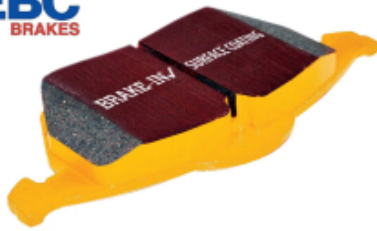

### PLAQUETTES de FREIN Avant EBC Yellowstuff

Tous

Référence : MFP-2L01YS

Prix : 219,04 € TTC/PIECE

## EQUIPEMENTS POUR LAND ROVER RANGE SPORT 05-13

**EBC**  
BRAKES