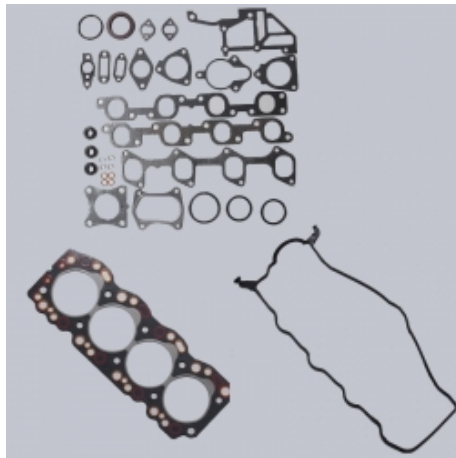

EQUIPEMENTS POUR LAND ROVER RANGE SPORT 05-13

POCHETTE de RODAGE Sans JOINT de culasse

2,7TDV6

Informations Techniques :

PHOTO NON CONTRACTUELLE

Référence : MRGS-20600
Prix : 241,69 € TTC/PIECE