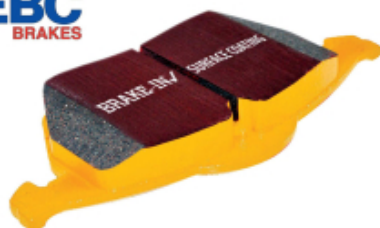

EQUIPEMENTS POUR LAND ROVER RANGE SPORT 05-13

EBC
BRAKES