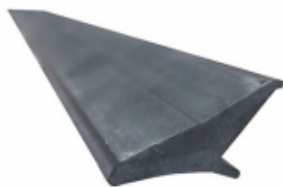

ELARGISSEURS D'AILES SOUPLES (2CM) UNIVERSELS - JEU DE 4 X 1.5 METRES

Se fixe directement sur l'aile, élargit de 2 cm par rapport à la carrosserie. Elargisseur d'aile en Profil caoutchouc incassable. Fixation sans vis et sans perçage. S'adapte à la plupart des véhicules, remorques. jeu de 4 élargisseurs d'ailes prédécoupés en 1.5 m de long

Référence : 13-1900

Prix : **69,00 € TTC/KIT**