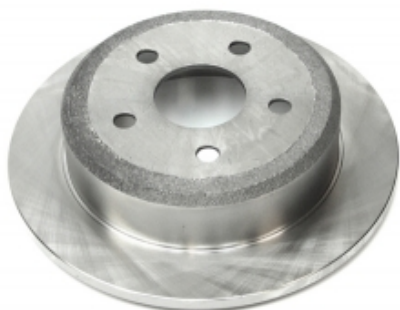

FREINAGE STANDARD

DISQUE DE FREIN ARRIERE

Diamètre 350mm

Référence : MRD-2L01
Prix : 103,29 € TTC/PIECE