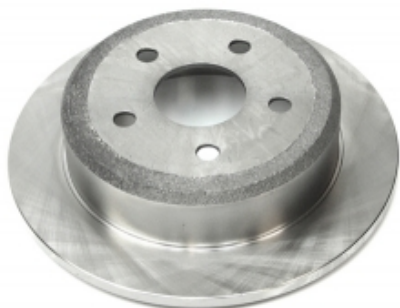

DISQUE de FREIN Arrière

Diamètre 325mm

Référence : MRD-2L00
Prix : 99,42 € TTC/PIECE