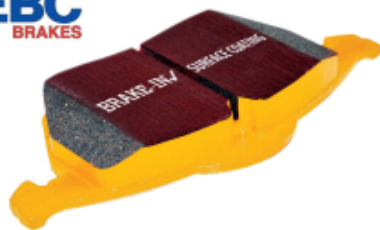

PLAQUETTES de FREIN Avant EBC Redstuff

Supercharged et TDV8 - Longueur 131,5mm

Référence : MFP-2L06RS

Prix : 228,88 € TTC/PIECE

EBC
BRAKES