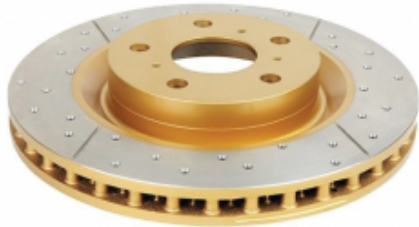

**DISQUES AVANT PERCES RAINURES VENTILES
DBA GOLD POUR LAND ROVER DISCOVERY 3**

Pour Land Rover Discovery 3 Diamètre : 317 mm Disques pouvant également être posés sur Land Rover Range Rover Sport.

Référence : DBA2090X
Prix : 439,00 € TTC/PAIRE