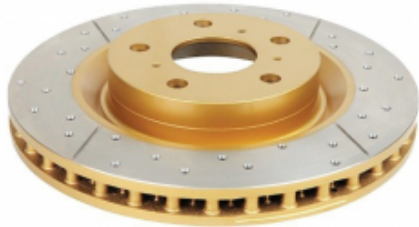

EQUIPEMENTS POUR LAND ROVER RANGE SPORT 05-13

DISQUES ARRIERE PERCES RAINURES SOLIDES DBA GOLD POUR LAND ROVER DISCOVERY 3

Pour Land Rover Discovery 3 Diamètre : 325 mm Disques pouvant également être posés sur Land Rover Range Rover Sport.

Référence : **DBA2091X**
Prix : **352,00 € TTC/PAIRE**