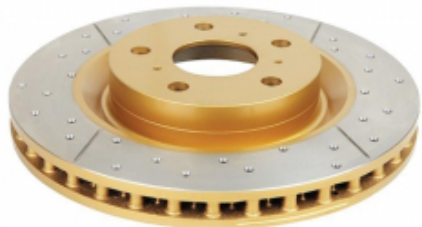

DISQUES AVANT PERCES RAINURES VENTILES DBA GOLD POUR LAND ROVER DISCOVERY 3

Pour Land Rover Discovery 3 Diamètre : 317 mm Disques pouvant également être posés sur Land Rover Range Rover Sport.

Référence : **DBA2090X**
Prix : **439,00 € TTC/PAIRE**