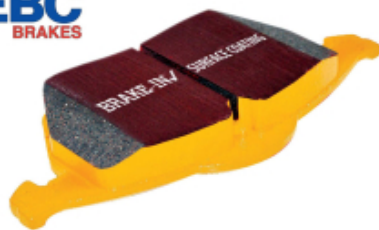

PLAQUETTES de FREIN Avant EBC Redstuff

Supercharged et TDV8 - Longueur 131,5mm

Référence : MFP-2L06RS

Prix : 228,88 € TTC/PIECE

EBC
BRAKES