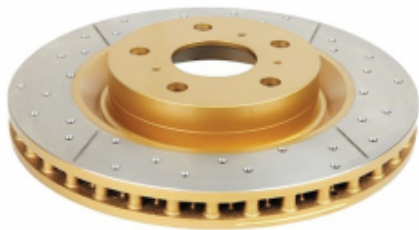

DISQUES ARRIERE PERCES RAINURES SOLIDES DBA GOLD POUR LAND ROVER DISCOVERY 3

Pour Land Rover Discovery 3 Diamètre : 325 mm Disques pouvant également être posés sur Land Rover Range Rover Sport.

Référence : DBA2091X

Prix : **352,00 € TTC/PAIRE**