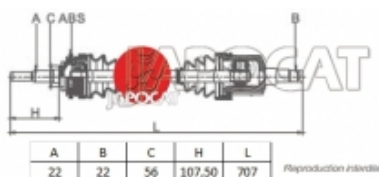

CARDAN COMPLET POUR LADA NIVA

Cet article se monte sur les modèles suivants : LADANiva76- 2121(Jusqu'à 2000 - Gauche - Extérieur 22 cannelures / Intérieur 22 cannelures - Sans Bague ABS)

Référence : MDS-5000

Prix : **143,32 € TTC/PIECE**