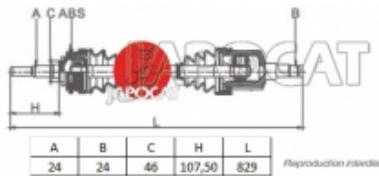

CARDAN COMPLET POUR LADA NIVA

Cet article se monte sur les modèles suivants : LADANiva76- 2121(A partir de 2000 - Droit - Extérieur 24 cannelures / Intérieur 24 cannelures - Sans Bague ABS)

Référence : MDS-5003

Prix : **165,68 € TTC/PIECE**