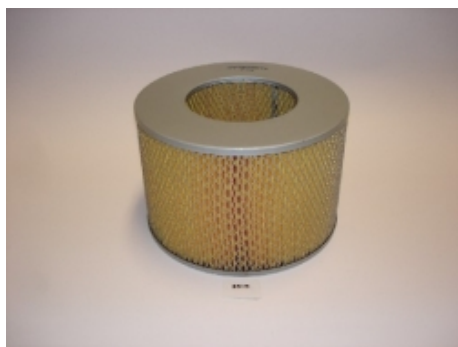

FILTRE à AIR

Référence : MAF-3001

Prix : 12,80 € TTC/PIECE