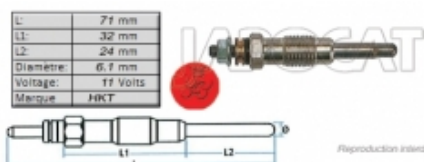

BOUGIE DE PRÉCHAUFFAGE

BOUGIE de PRECHAUFFAGE 11 volts HKT

Longueur 71mm

Référence : **MGP-6120H**

Prix : **28,67 € TTC/PIECE**

EMBRAYAGE