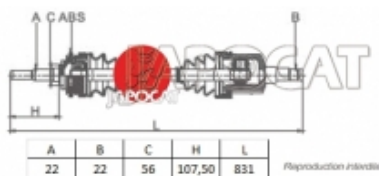

CARDAN COMPLET POUR LADA NIVA

Cet article se monte sur les modèles suivants : LADANiva76- 2121(Jusqu'à 2000 - Droit - Extérieur 22 cannelures / Intérieur 22 cannelures - Sans Bague ABS)

Référence : MDS-5001

Prix : **158,05 € TTC/PIECE**