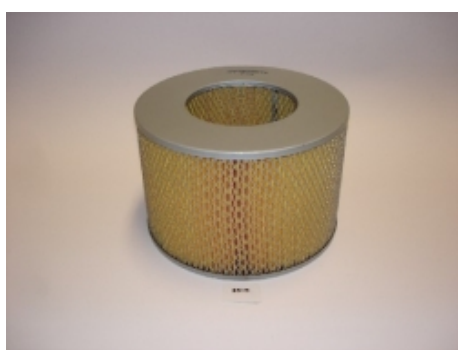

FILTRE à AIR

2,0i 16V

Référence : MAF-3A04

Prix : 11,27 € TTC/PIECE