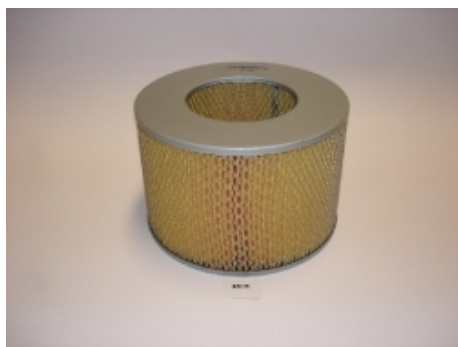

EQUIPEMENTS POUR KIA SPORTAGE I 1996-2004 JA55

KIT EMBRAYAGE Complet

Essence - Moteur Simple arbre à cames

Référence : MCK-1314

Prix : 116,57 € TTC/PIECE

FILTRATION

FILTRES À AIR / CARBURANT / HUILE

FILTRE à AIR