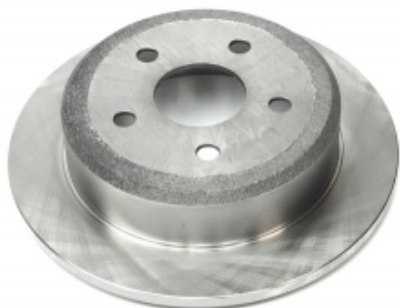

DISQUE de FREIN Arrière

De 12/2006 à 11/2009 - Version 170Ch - 315mm - 20mm

Référence : MRD-2K01
Prix : 67,30 € TTC/PIECE