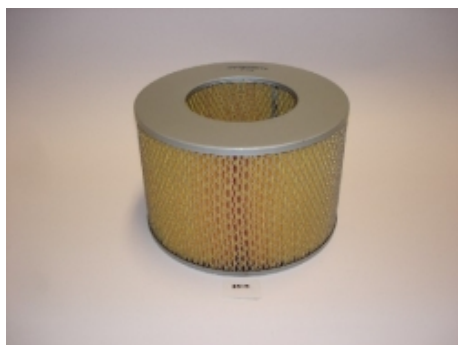

FILTRE à AIR

2,5 Crdi

Référence : MAF-3K01
Prix : 12,10 € TTC/PIECE