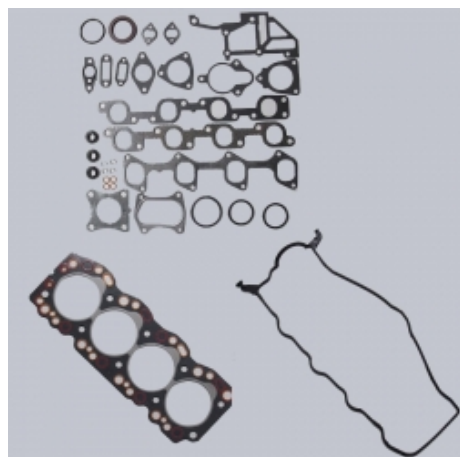

EQUIPEMENTS POUR KIA SORENTO 2002-2009 FYW

POCHETTE de RODAGE Sans JOINT de culasse

2,5Crdi

Informations Techniques :

PHOTO NON CONTRACTUELLE

Référence : MRGS-21500

Prix : **126,30 € TTC/PIECE**