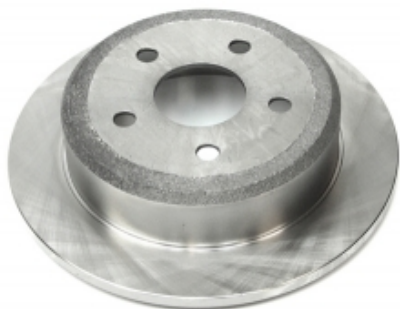

EQUIPEMENTS POUR KIA SORENTO 2002-2009 FYW

FREINAGE

FREINAGE STANDARD

DISQUE de FREIN Arrière

Référence : MRD-2K00
Prix : 122,60 € TTC/PIECE