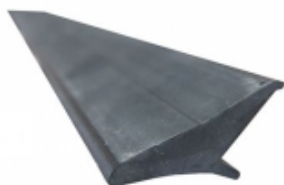

Le système de fixation CXB pour barres de toit Heavy Duty Rhino-Rack est conçu spécifiquement pour les toits équipés de rails d'origine. Facile à installer et à retirer, il dispose d'un système de serrage à double boulon pour une force de fixation maximale et un réglage facile. Il est également équipé d'un dispositif de sécurité pour protéger vos barres contre le vol. Grâce à nos barres de toit robustes Heavy Duty, ce système est compatible avec un large éventail d'accessoires...

Référence : **CXBHALF**
Prix : **96,00 € TTC/KIT**

PIEDS

EQUIPEMENTS POUR KIA SORENTO 2002-2009 FYW

LOT DE 4 PIEDS DE FIXATION CXB SUR BARRES LONGITUDINALES D'ORIGINE POUR BARRES DE TOIT RHINO RACK HD

Le système de fixation CXB pour barres de toit Heavy Duty Rhino-Rack est conçu spécifiquement pour les toits équipés de rails d'origine. Facile à installer et à retirer, il dispose d'un système de serrage à double boulon pour une force de fixation maximale et un réglage facile. Il est également équipé d'un dispositif de sécurité pour protéger vos barres contre le vol. Grâce à nos barres de toit robustes Heavy Duty, ce système est compatible avec un large éventail d'accessoires...

Référence : CXB

Prix : **171,00 € TTC/KIT**

ELARGISSEURS D'AILES

ELARGISSEURS D'AILES SOUPLES (2CM) UNIVERSELS - JEU DE 4 X 1.5 METRES

Se fixe directement sur l'aile, élargit de 2 cm par rapport à la carrosserie. Elargisseur d'aile en Profil caoutchouc incassable. Fixation sans vis et sans perçage. S'adapte à la plupart des véhicules, remorques. jeu de 4 élargisseurs d'ailes prédécoupés en 1.5 m de long

Référence : 13-1900

Prix : **69,00 € TTC/KIT**

ELARGISSEURS D'AILES SOUPLES (5CM) UNIVERSELS - JEU DE 2 X 1.5 METRES

Se fixe directement sur l'aile, élargit de 5 cm par rapport à la carrosserie. Elargisseur d'aile en Profil caoutchouc incassable. Fixation sans vis et sans perçage. S'adapte à la plupart des véhicules, remorques. jeu de 2 élargisseurs d'ailes prédécoupés en 1.5 m de long