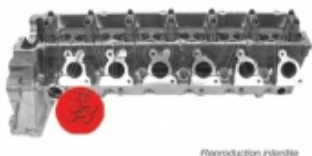

COURROIE Poly-V

Référence : MPB-5139
Prix : 54,25 € TTC/PIECE

COURROIE Poly-V

Référence : MPB-5141
Prix : 51,23 € TTC/PIECE

CULASSE

Reproduction interdite

CULASSE Nue

2,5CrDi - Jusqu'à 12/03