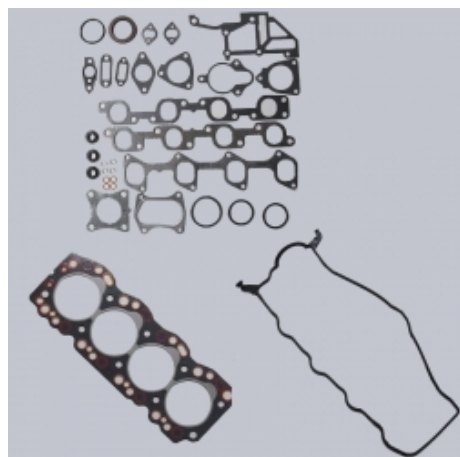

EQUIPEMENTS POUR JEEP PATRIOT MK7 2007-

POCHETTE de RODAGE Sans JOINT de culasse

2,0CRD

Informations Techniques :

PHOTO NON CONTRACTUELLE

Référence : MRGS-24000

Prix : 112,97 € TTC/PIECE