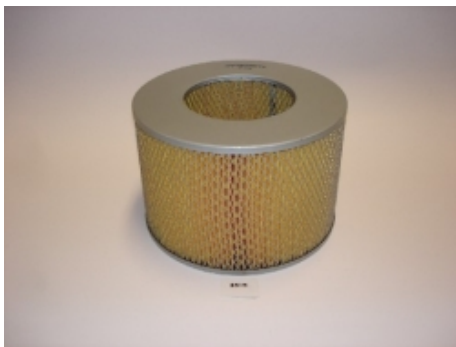

FILTRE à AIR

2,0CRD

Référence : MAF-3J01
Prix : 13,72 € TTC/PIECE