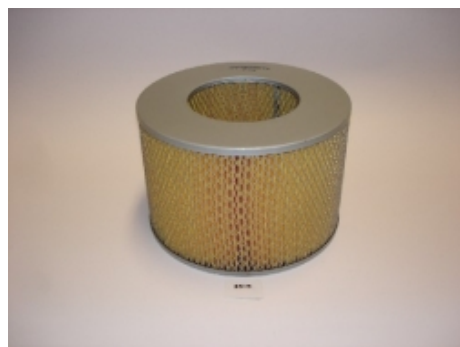

EQUIPEMENTS POUR JEEP PATRIOT MK7 2007-

FILTRE à AIR

2,4l 16V

Référence : MAF-3J05

Prix : 8,90 € TTC/PIECE