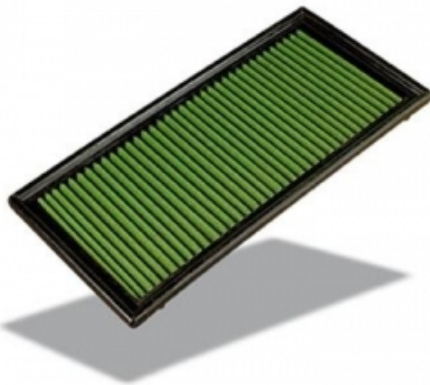

FILTRATION PERFORMANCE

GREEN FILTRE POUR JEEP COMMANDER / CHEROKEE ET GRAND CHEROKEE

GREEN AIR FILTER vous offre la possibilité de remplacer avantageusement le filtre à air d'origine de votre voiture par un produit offrant un meilleur passage d'air et rendement moteur, une meilleure filtration et une plus grande durée de vie, sans aucune modification pour son montage. Filtre en coton, nettoyable et réutilisable. Se monte en lieu et place de votre filtre d'origine pour une utilisation en rallye-raid ou pour un usage routier quotidien. Caractéristiques : pouvoir filtrant...

Référence : P960060

Prix : 83,00 € TTC/PIECE

PIÈCES RECHANGE & ENTRETIEN

BOUGIE DE PRÉCHAUFFAGE