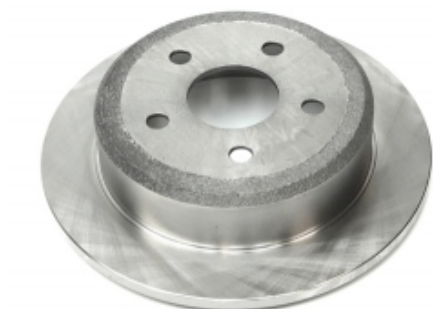

DISQUE de FREIN Arrière

3,0CRD - 320mm - 14mm

Référence : MRD-2J02
Prix : 86,90 € TTC/PIECE