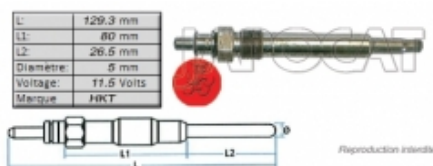

BOUGIE de PRECHAUFFAGE 11,5 volts HKT

Référence : MGP-6010H

Prix : 38,54 € TTC/PIECE

DIRECTION / ROTULE