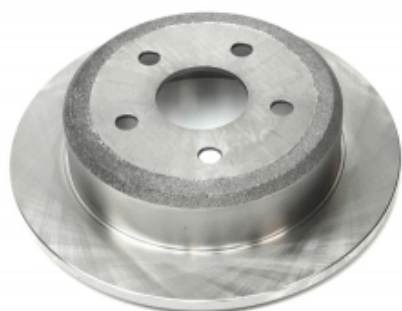

FREINAGE STANDARD

DISQUE de FREIN Arrière

Diamètre 308mm

Référence : **MRD-2106**
Prix : **63,24 € TTC/PIECE**