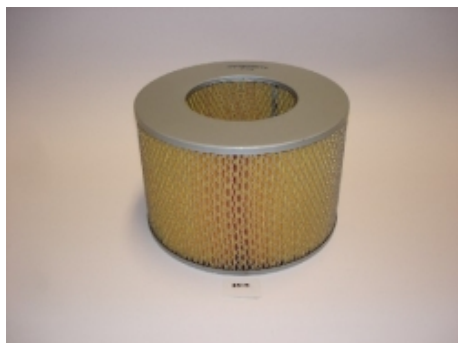

EQUIPEMENTS POUR INFINITY FX 2003 V35/F50

FILTRES À AIR / CARBURANT / HUILE

FILTRE à AIR

Tous

Référence : MAF-3N02
Prix : 10,53 € TTC/PIECE