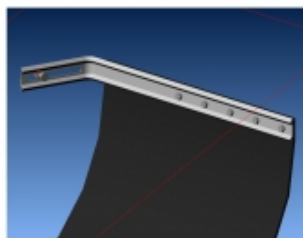

KIT DE MONTAGE BAVETTES

Vendu à la paire. Kit complet pour réaliser avec facilité la fixation sur le véhicule de 2 bavettes grâce à deux équerres zinguées. Kit livré complet avec visserie et notice.

Référence : ACBA113

Prix : 26,00 € TTC/PAIRE