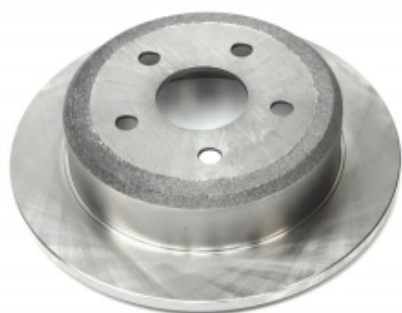

DISQUE de FREIN Arrière

Référence : MRD-2Y01
Prix : 81,43 € TTC/PIECE