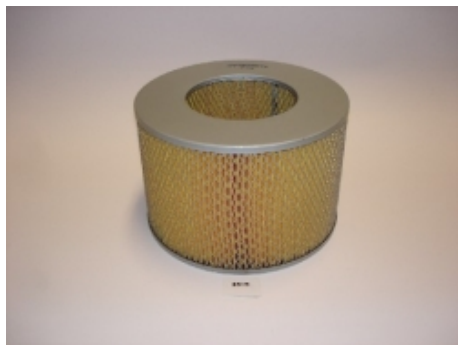

EQUIPEMENTS POUR HYUNDAI SANTA FE II 2006- 2012

FILTRE à AIR

Référence : MAF-1Y05
Prix : 11,76 € TTC/PIECE