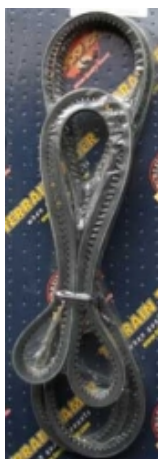

COURROIE Poly-V

2,0Crdi - 6PK1515

Référence : MPB-5103
Prix : 37,37 € TTC/PIECE