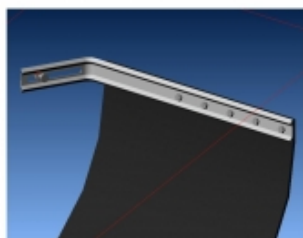

EQUIPEMENTS POUR HONDA CRV III 2007- RE5/RE6

KIT DE MONTAGE BAVETTES

Vendu à la paire. Kit complet pour réaliser avec facilité la fixation sur le véhicule de 2 bavettes grâce à deux équerres zinguées. Kit livré complet avec visserie et notice.

Référence : ACBA113

Prix : **26,00 € TTC/PAIRE**