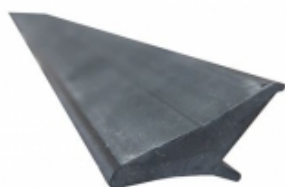

Référence : CLI0033502D

Prix : **79,00 € TTC/PAIRE**

BARRES DE TOIT ET ACCESSOIRES

PIEDS

EMBASES DE FIXATION RHINO-RACK SERIE RCP (4 PIECES) POUR HONDA CRV III DE 2007 A 2012

Les embases RHINO-RACK de la série RCP pour barre de toit Heavy Duty s'installent sur les points d'ancrage fixes d'origine de votre véhicule et ne nécessitent aucun perçage ni aucune modification. Kit de 4 embases.

Référence : RCP15-BK

Prix : **92,00 € TTC/KIT**

EQUIPEMENTS POUR HONDA CRV III 2007- RE5/RE6

PIEDS DE FIXATION POUR BARRES DE TOIT RHINO RACK POUR HONDA CRV A PARTIR DE 2007 - 4 PIEDS -

le kit de fixation contient 2 paires de pieds spécifique au HONDA CRV A PARTIR DE 2007 permettant d'installer 2 barres de toit rhino rack (vendu séparément) poids transportable : 100kg (pour 2 barres) fixation sur les points d'ancrage d'origine

Référence : RLCP15
Prix : **233,80 € TTC/KIT**

ELARGISSEURS D'AILES

ELARGISSEURS D'AILES SOUPLES (2CM) UNIVERSELS - JEU DE 4 X 1.5 METRES

Se fixe directement sur l'aile, élargit de 2 cm par rapport à la carrosserie. Elargisseur d'aile en Profil caoutchouc incassable. Fixation sans vis et sans perçage. S'adapte à la plupart des véhicules, remorques. jeu de 4 élargisseurs d'ailes prédécoupés en 1.5 m de long

Référence : 13-1900
Prix : **69,00 € TTC/KIT**

ELARGISSEURS D'AILES SOUPLES (5CM) UNIVERSELS - JEU DE 2 X 1.5 METRES

Se fixe directement sur l'aile, élargit de 5 cm par rapport à la carrosserie. Elargisseur d'aile en Profil caoutchouc incassable. Fixation sans vis et sans perçage. S'adapte à la plupart des véhicules, remorques. jeu de 2 élargisseurs d'ailes prédécoupés en 1.5 m de long