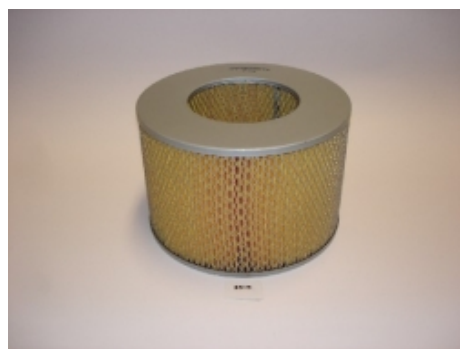

FILTRE à AIR

2,0l 16v

Référence : MAF-3404

Prix : 11,65 € TTC/PIECE