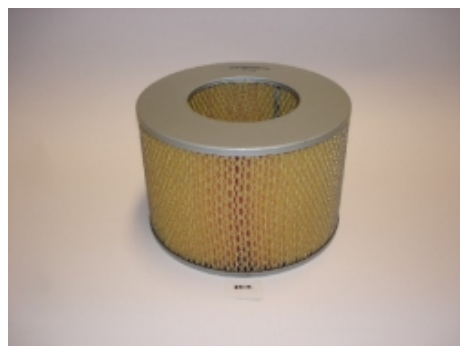

Photos non contractuelles

Magasin ouvert le lundi de 14h à 18h,
du mardi au vendredi de 9h à 12h et de 14h à 18h
et le samedi de 9h à 12h

EQUIPEMENTS POUR HONDA CRV III 2007- RE5/RE6

FILTRES À AIR / CARBURANT / HUILE