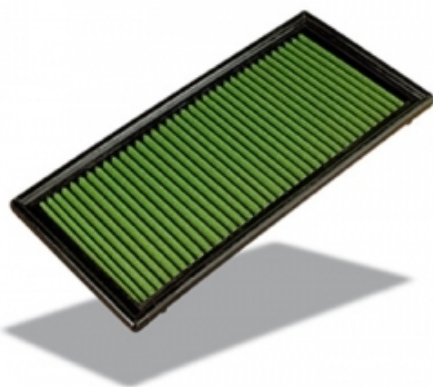

FILTRATION PERFORMANCE

GREEN FILTRE PLAT POUR HONDA CRV ET HRV

ATTENTION PRODUIT EN DESTOCKAGE, NI REPRIS NI ECHANGE GREEN AIR FILTER vous offre la possibilité de remplacer avantageusement le filtre à air d'origine de votre voiture par un produit offrant un meilleur passage d'air et rendement moteur, une meilleure filtration et une plus grande durée de vie, sans aucune modification pour son montage. Filtre en coton, nettoyable et réutilisable Se monte en lieu et place de votre filtre d'origine pour une utilisation en rallye-raid ou pour un usage routier...

Référence : P360342

Prix : **64,00 € TTC/PIECE**

FREINAGE RENFORCÉ

DISQUE DE FREIN RENFORCÉ