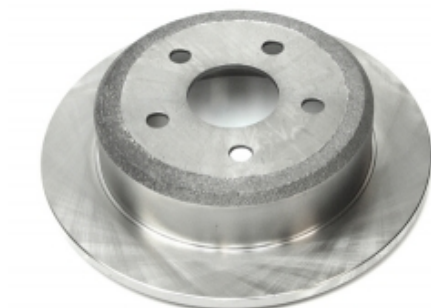

FREINAGE STANDARD

DISQUE de FREIN Arrière

Diamètre 304mm - Pour jantes 16"

Référence : MRD-2402

Prix : 77,12 € TTC/PIECE