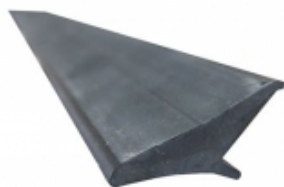

ELARGISSEURS D'AILES

ELARGISSEURS D'AILES SOUPLES (2CM) UNIVERSELS - JEU DE 4 X 1.5 METRES

Se fixe directement sur l'aile, élargit de 2 cm par rapport à la carrosserie. Elargisseur d'aile en Profil caoutchouc incassable. Fixation sans vis et sans perçage. S'adapte à la plupart des véhicules, remorques. jeu de 4 élargisseurs d'ailes prédécoupés en 1.5 m de long

Référence : 13-1900
Prix : 69,00 € TTC/KIT