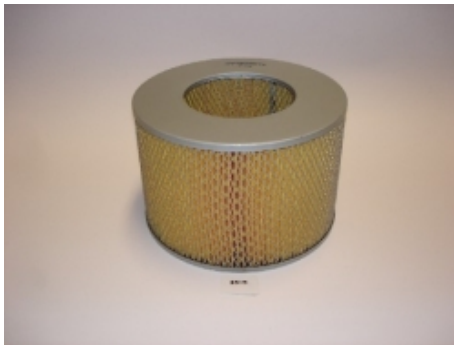

FILTRE à AIR

2.0 I 16v

Référence : MAF-3400

Prix : 12,30 € TTC/PIECE