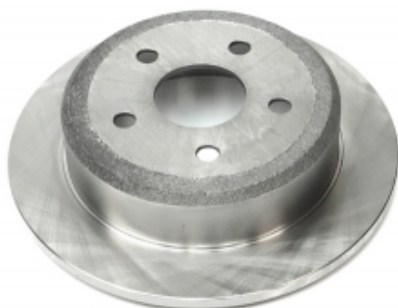

DISQUE de FREIN Arrière

Diamètre 304mm - Pour jantes 16"

Référence : MRD-2402
Prix : 77,12 € TTC/PIECE