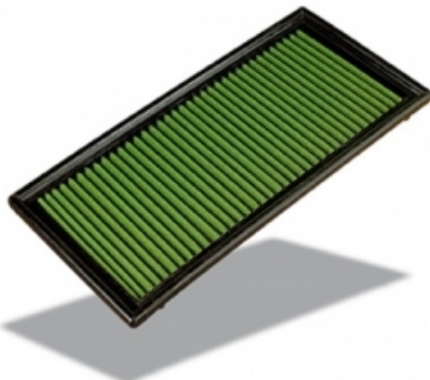

EQUIPEMENTS POUR HONDA CRV II 02-07 RD8/RD9

GREEN FILTRE PLAT POUR HONDA CRV ET HRV

ATTENTION PRODUIT EN DESTOCKAGE, NI REPRIS NI ECHANGE GREEN AIR FILTER vous offre la possibilité de remplacer avantageusement le filtre à air d'origine de votre voiture par un produit offrant un meilleur passage d'air et rendement moteur, une meilleure filtration et une plus grande durée de vie, sans aucune modification pour son montage. Filtre en coton, nettoyable et réutilisable Se monte en lieu et place de votre filtre d'origine pour une utilisation en rallye-raid ou pour un usage routier...

Référence : P360342
Prix : 64,00 € TTC/PIECE

FREINAGE RENFORCÉ

DISQUE DE FREIN RENFORCÉ