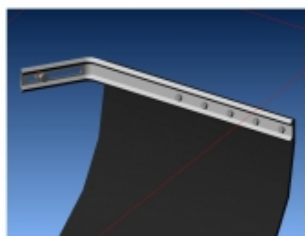

KIT DE MONTAGE BAVETTES

Vendu à la paire. Kit complet pour réaliser avec facilité la fixation sur le véhicule de 2 bavettes grâce à deux équerres zinguées. Kit livré complet avec visserie et notice.

Référence : ACBA113

Prix : **26,00 € TTC/PAIRE**