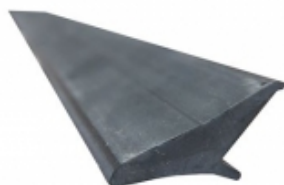

Référence : JA9141
Prix : 387,34 € TTC/KIT

PIEDS

PIEDS DE FIXATION SUR BARRES LONGITUDINALES D'ORIGINE POUR BARRES DE TOIT RHINO RACK POUR BMW X5 / DISCOVERY 5 - 4 PIEDS -

Fixations Rhino Rack pour barres de toitlongitudinales d'origine, pour véhicule sans fixation, ni gouttière. Ils sont facilement ajustables et sont équipés de deux tiges de serrage permettant un meilleur pincement de la barre de toit longitudinale. Livrés avec le nécessaire de sécurité et de montage. kit contenant 2 paires de pieds permettant l'installation de 2 barres de toit Rhino Rack (vendu séparément) Attention se monte uniquement si le véhicule est équipé de barres longitudinales...

Référence : SX026
Prix : 228,00 € TTC/KIT

ELARGISSEURS D'AILES

ELARGISSEURS D'AILES SOUPLES (2CM) UNIVERSELS - JEU DE 4 X 1.5 METRES

Se fixe directement sur l'aile, élargit de 2 cm par rapport à la carrosserie. Elargisseur d'aile en Profil caoutchouc incassable. Fixation sans vis et sans perçage. S'adapte à la plupart des véhicules, remorques. jeu de 4 élargisseurs d'ailes prédécoupés en 1.5 m de long

Référence : 13-1900
Prix : 69,00 € TTC/KIT

EQUIPEMENTS POUR BMW X5 V8 2000- E53**ELARGISSEURS D'AILES SOUPLES (5CM)
UNIVERSELS - JEU DE 2 X 1.5 METRES**

Se fixe directement sur l'aile, élargit de 5 cm par rapport à la carrosserie. Elargisseur d'aile en Profil caoutchouc incassable. Fixation sans vis et sans perçage. S'adapte à la plupart des véhicules, remorques. jeu de 2 élargisseurs d'ailes prédécoupés en 1.5 m de long