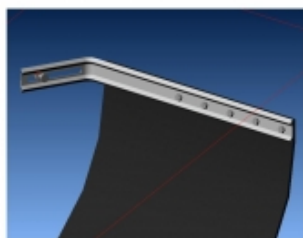

EQUIPEMENTS POUR BMW X5 V8 2000- E53

KIT DE MONTAGE BAVETTES

Vendu à la paire. Kit complet pour réaliser avec facilité la fixation sur le véhicule de 2 bavettes grâce à deux équerres zinguées. Kit livré complet avec visserie et notice.

Référence : ACBA113
Prix : **26,00 € TTC/PAIRE**