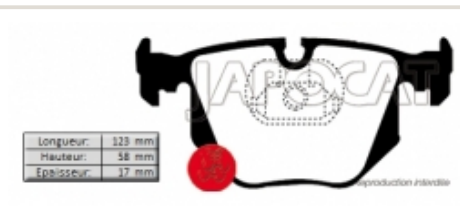

PLAQUETTES de FREIN Arrière

Référence : MRP-2B51

Prix : 44,28 € TTC/PIECE