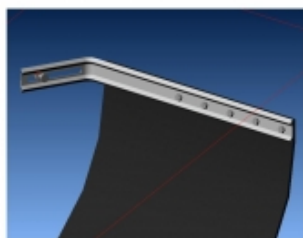

Référence : 13-1915
Prix : **49,00 € TTC/KIT**

ELARGISSEURS D'AILES SOUPLES AVEC RENFORT EN FIBRE DE VERRE (7CM) UNIVERSEL - VENDU PAR 6 METRES

Se fixe sur le repli de l'aile, élargit de 7 cm par rapport à la carrosserie. Elargisseur d'aile en Profil caoutchouc incassable avec renfort en fibre de verre. S'adapte à la plupart des véhicules, remorques. Facile à travailler avec cutter, disqueuse, ponceuse, .. Jointure parfaite à la carrosserie grâce à son profil étudié. Installation facile. Vendu par 6 mètres pour s'adapter à 4 passages de roue minimum

Référence : 13-1910
Prix : **100,79 € TTC/KIT**

PERFORMANCE & OPTIMISATION

COMPÉTITION

ACCESSOIRES COMPÉTITION

BAVETTES BLANCHE SEMI-RIGIDES 328x498

Vendu à la paire. Bavettes blanches. Dimensions : 345x495mm. Couleur blanche. Epaisseur : 2mm. Silencieuses aux impacts, ne flottent pas avec la vitesse, facile à retailler / adapter.

Référence : ACBA014
Prix : **20,00 € TTC/PAIRE**

EQUIPEMENTS POUR BMW X5 3,0L 2000- E53

KIT DE MONTAGE BAVETTES

Vendu à la paire. Kit complet pour réaliser avec facilité la fixation sur le véhicule de 2 bavettes grâce à deux équerres zinguées. Kit livré complet avec visserie et notice.