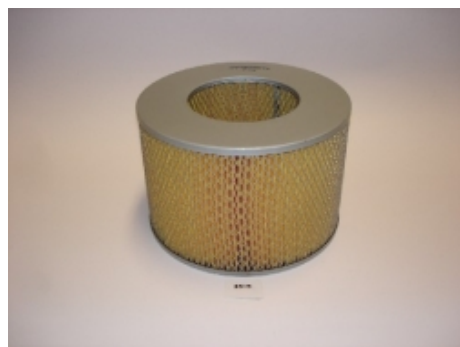

EQUIPEMENTS POUR BMW X5 3,0L 2000- E53

OPTIQUE Droit

Référence : BE531-63552
Prix : 202,67 € TTC/PIECE

OPTIQUE Gauche

Référence : BE531-63201
Prix : 202,67 € TTC/PIECE

OPTIQUE Gauche

Référence : BE531-63551
Prix : 202,67 € TTC/PIECE

FILTRATION

FILTRES À AIR / CARBURANT / HUILE

EQUIPEMENTS POUR BMW X5 3,0L 2000- E53

FILTRE à AIR

Référence : MAF-3B02
Prix : 8,52 € TTC/PIECE

FREINAGE

FREINAGE HAUTE PERFORMANCE

PLAQUETTES de FREIN Arrière EBC Redstuff