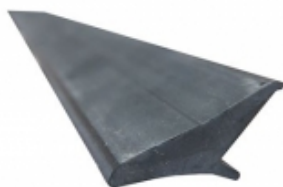

Référence : JA9141
Prix : **387,34 € TTC/KIT**

PIEDS

PIEDS DE FIXATION SUR BARRES LONGITUDINALES D'ORIGINE POUR BARRES DE TOIT RHINO RACK POUR BMW X5 / DISCOVERY 5 - 4 PIEDS -

Fixations Rhino Rack pour barres de toitlongitudinales d'origine, pour véhicule sans fixation, ni gouttière. Ils sont facilement ajustables et sont équipés de deux tiges de serrage permettant un meilleur pincement de la barre de toit longitudinale. Livrés avec le nécessaire de sécurité et de montage. kit contenant 2 paires de pieds permettant l'installation de 2 barres de toit Rhino Rack (vendu séparément) Attention se monte uniquement si le véhicule est équipé de barres longitudinales...

Référence : SX026
Prix : **228,00 € TTC/KIT**

ELARGISSEURS D'AILES

ELARGISSEURS D'AILES SOUPLES (2CM) UNIVERSELS - JEU DE 4 X 1.5 METRES

Se fixe directement sur l'aile, élargit de 2 cm par rapport à la carrosserie. Elargisseur d'aile en Profil caoutchouc incassable. Fixation sans vis et sans perçage. S'adapte à la plupart des véhicules, remorques. jeu de 4 élargisseurs d'ailes prédécoupés en 1.5 m de long

Référence : 13-1900
Prix : **69,00 € TTC/KIT**

EQUIPEMENTS POUR BMW X5 3,0L 2000- E53

ELARGISSEURS D'AILES SOUPLES (5CM) UNIVERSELS - JEU DE 2 X 1.5 METRES

Se fixe directement sur l'aile, élargit de 5 cm par rapport à la carrosserie. Elargisseur d'aile en Profil caoutchouc incassable. Fixation sans vis et sans perçage. S'adapte à la plupart des véhicules, remorques. jeu de 2 élargisseurs d'ailes prédécoupés en 1.5 m de long