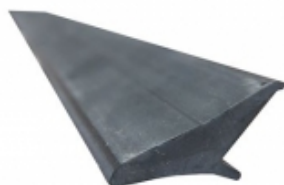

ELARGISSEURS D'AILES

ELARGISSEURS D'AILES SOUPLES (2CM) UNIVERSELS - JEU DE 4 X 1.5 METRES

Se fixe directement sur l'aile, élargit de 2 cm par rapport à la carrosserie. Elargisseur d'aile en Profil caoutchouc incassable. Fixation sans vis et sans perçage. S'adapte à la plupart des véhicules, remorques. jeu de 4 élargisseurs d'ailes prédécoupés en 1.5 m de long

Référence : 13-1900
Prix : 69,00 € TTC/KIT