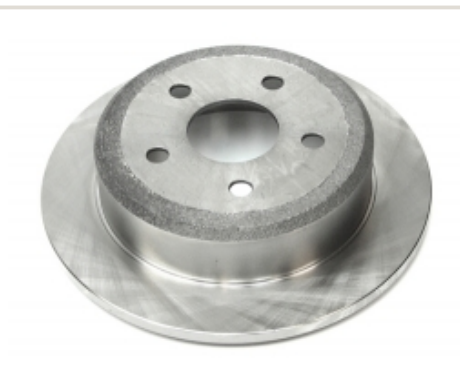

FREINAGE STANDARD

DISQUE de FREIN Arrière

Diamètre 324mm

Référence : MRD-2B51

Prix : **149,81 € TTC/PIECE**