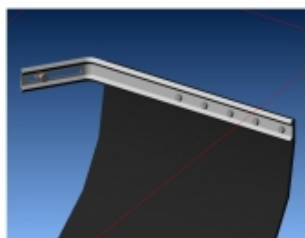

EQUIPEMENTS POUR BMW X5 3,0 D 2000- E53

KIT DE MONTAGE BAVETTES

Vendu à la paire. Kit complet pour réaliser avec facilité la fixation sur le véhicule de 2 bavettes grâce à deux équerres zinguées. Kit livré complet avec visserie et notice.

Référence : ACBA113
Prix : **26,00 € TTC/PAIRE**