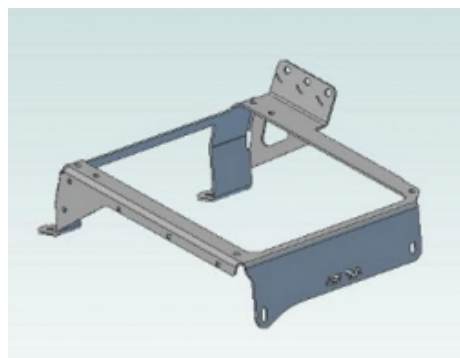

EQUIPEMENTS POUR VOLKSWAGEN TOUAREG

KIT DE MONTAGE POUR SIEGE RECARO DROIT POUR VOLKSWAGEN TOUAREG (AVANCE RECU ELECTRIQUE)

permet de monter facilement vos sièges Recaro

Informations Techniques :

les consoles comprennent tout le nécessaire de montage y compris les glissières si les glissières d'origine ne sont pas réutilisées. Pour les sièges suivants : Style / Style XL Sport Sportline / Topline Sport Trendline Pole position ABE Ergomed E/ES

Référence : 68.76.29

Prix : 225,75 € TTC/PIECE