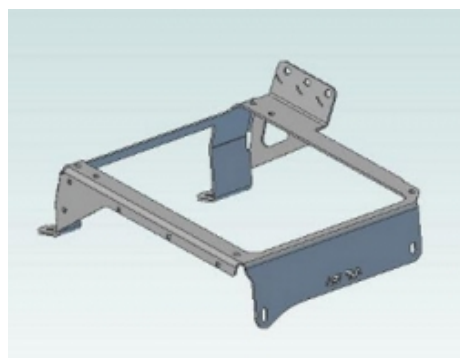

KIT DE MONTAGE POUR SIEGE RECARO GAUCHE POUR VOLKSWAGEN TOUAREG

permet de monter facilement vos sièges Recaro

Informations Techniques :

les consoles comprennent tout le nécessaire de montage y compris les glissières si les glissières d'origine ne sont pas réutilisées. Pour les sièges suivants : Style / Style XL Sport Sportline / Topline Sport Trendline Pole position ABE Expert, Specialist SR, Speed Orthopad 95/04 Cross Speed Ergomed E/ES

Référence : 86.69.16

Prix : 250,84 € TTC/PIECE