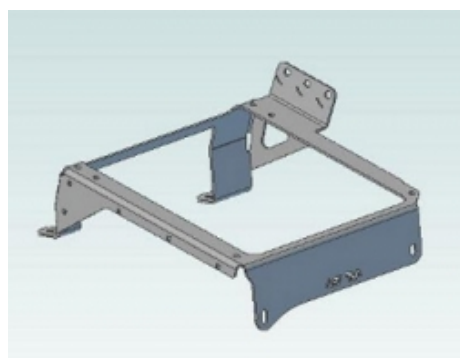

KIT DE MONTAGE POUR SIEGE RECARO GAUCHE POUR VOLKSWAGEN TOUAREG (AVANCE RECU ELECTRIQUE)

permet de monter facilement vos sièges Recaro

Informations Techniques :

les consoles comprennent tout le nécessaire de montage y compris les glissières si les glissières d'origine ne sont pas réutilisées. Pour les sièges suivants : Style / Style XL Sport Sportline / Topline Sport Trendline Pole position ABE Ergomed E/ES

Référence : 68.76.19

Prix : 225,75 € TTC/PIECE

JANTES & PNEUS

ELARGISSEURS DE VOIES