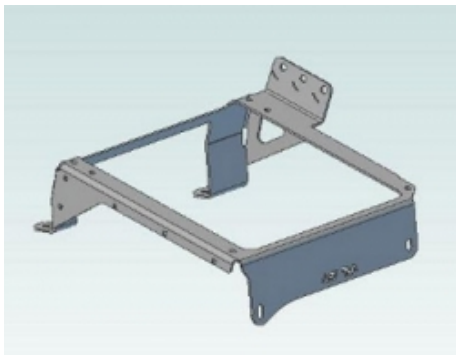

SIÈGES & VOLANTS

ACCESSOIRES MONTAGE SIÈGES

KIT DE MONTAGE POUR SIEGE RECARO DROIT POUR VOLKSWAGEN TOUAREG

permet de monter facilement vos sièges Recaro

Informations Techniques :

les consoles comprennent tout le nécessaire de montage y compris les glissières si les glissières d'origine ne sont pas réutilisées. Pour les sièges suivants : Style / Style XL Sport Sportline / Topline Sport Trendline Pole position ABE Expert, Specialist SR, Speed Orthopad 95/04 Cross Speed Ergomed E/ES

Référence : 86.69.26
Prix : **250,84 € TTC/PIECE**