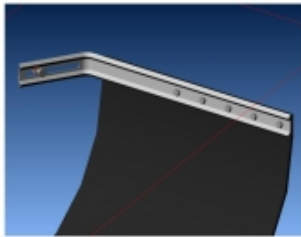

EQUIPEMENTS POUR SUZUKI / SANTANA LJ 80 0.8 ESS. 77-84

KIT DE MONTAGE BAVETTES

Vendu à la paire. Kit complet pour réaliser avec facilité la fixation sur le véhicule de 2 bavettes grâce à deux équerres zinguées. Kit livré complet avec visserie et notice.

Référence : ACBA113
Prix : **26,00 € TTC/PAIRE**